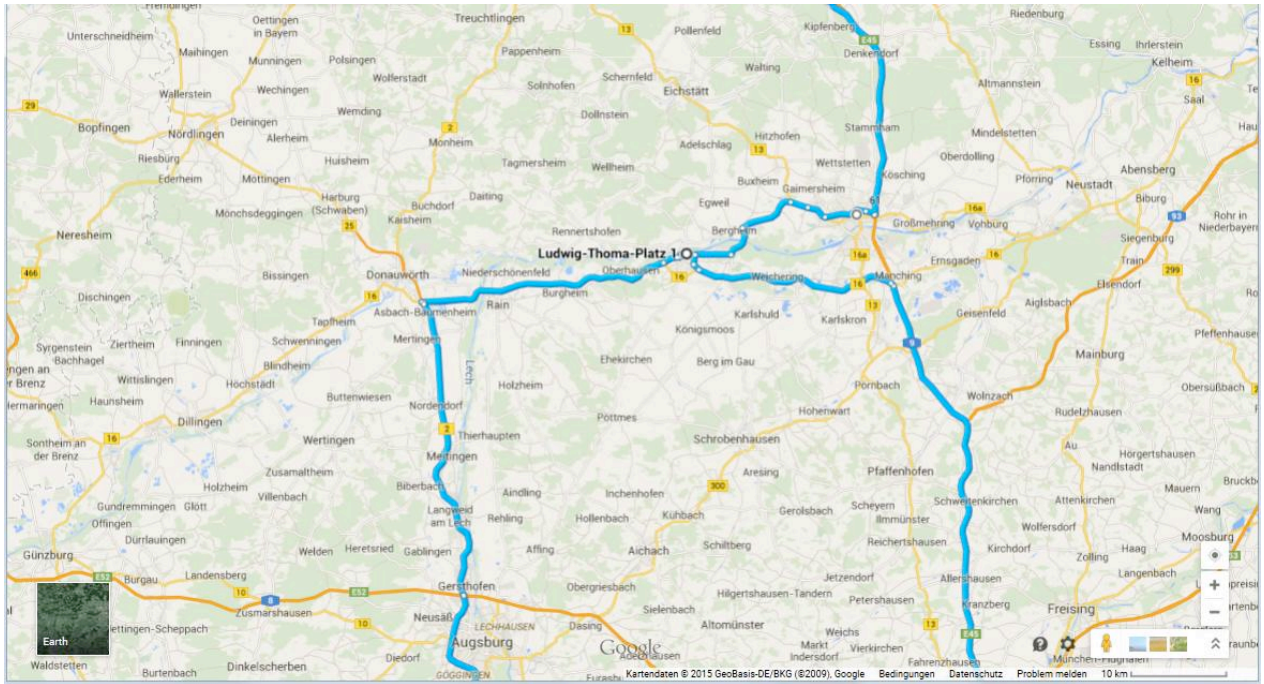

Deutsche Meisterschaften am 30./31. Mai 2015 in Neuburg/Donau

Infos für die Anreise

Veranstaltungsort

Mehrzweckhalle am Parkbad
Ludwig-Thoma-Platz
Neuburg an der Donau
48°44'17.4"N 11°11'24.5"E
<https://goo.gl/maps/D5Eyu>

Anreise mit öffentlichen Verkehrsmitteln

ab Bahnhof Neuburg:

- zu Fuß ca. 2 km bis zur Halle oder
- mit Stadtbuslinie 3 bis Spitalplatz, dort in die Stadtbuslinie 2 umsteigen und eine Haltestelle bis Hallenbad fahren oder vom Spitalplatz 600m zu Fuß gehen
- weitere Informationen unter <http://www.stadtwerke-neuburg.de/index.php?id=78>

Anreise mit dem Pkw

- von Norden über die A9, Ausfahrt Ingolstadt-Nord
- von Süden über die A9, Ausfahrt Manching
- von Westen über die A8, Ausfahrt Augsburg-Ost

Wir wünschen Euch eine gute Anreise und freuen uns über Euer Kommen.