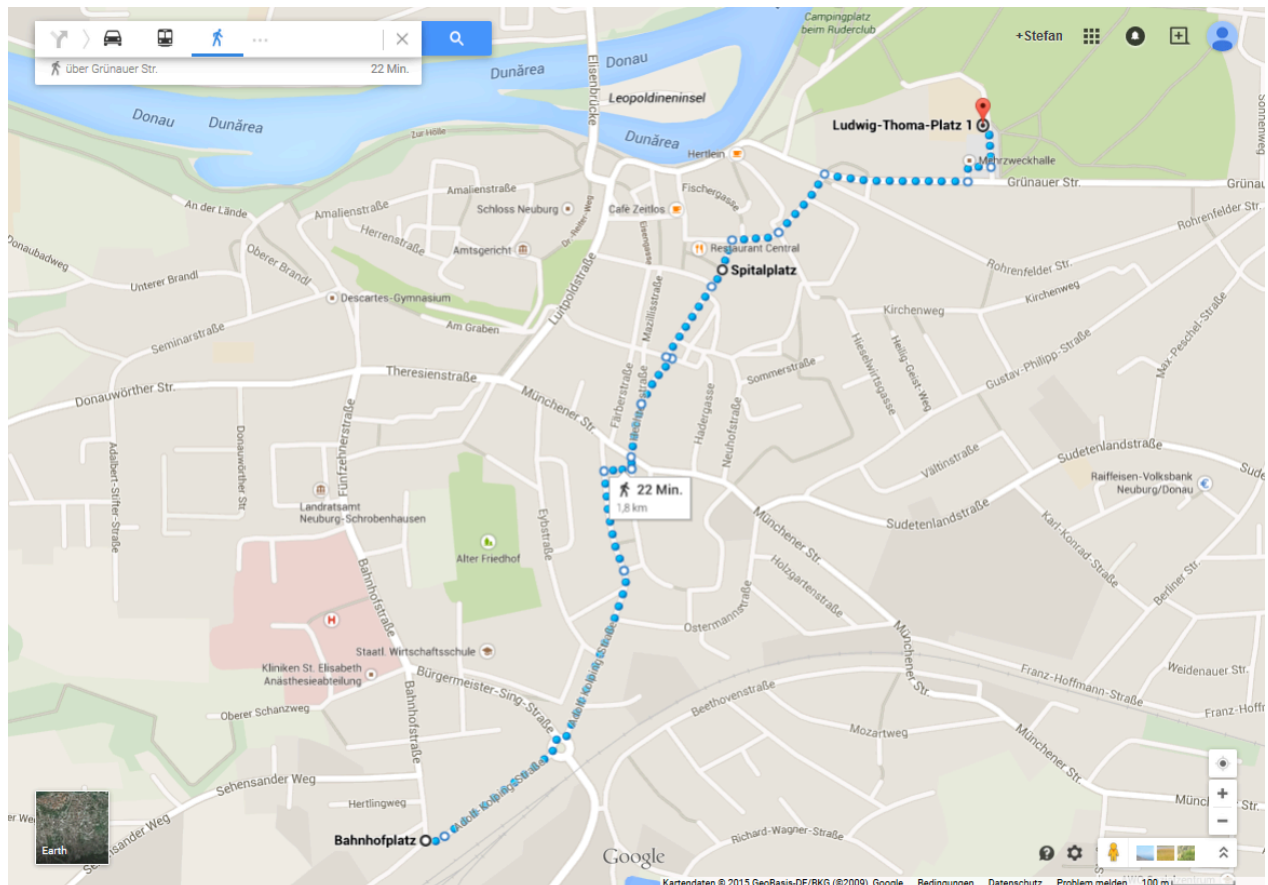

Deutsche Meisterschaften am 30./31. Mai 2015 in Neuburg/Donau

Infos für die Anreise

Veranstaltungsort

Mehrzweckhalle am Parkbad
Ludwig-Thoma-Platz
Neuburg an der Donau
48°44'17.4"N 11°11'24.5"E
<https://goo.gl/maps/D5Eyu>

Anreise mit öffentlichen Verkehrsmitteln

ab Bahnhof Neuburg:

- zu Fuß ca. 2 km bis zur Halle oder
- mit Stadtbuslinie 3 bis Spitalplatz, dort in die Stadtbuslinie 2 umsteigen und eine Haltestelle bis Hallenbad fahren oder vom Spitalplatz 600m zu Fuß gehen
- weitere Informationen unter <http://www.stadtwerke-neuburg.de/index.php?id=78>

Anreise mit dem Pkw

- von Norden über die A9, Ausfahrt Ingolstadt-Nord
- von Süden über die A9, Ausfahrt Manching
- von Westen über die A8, Ausfahrt Augsburg-Ost

Wir wünschen Euch eine gute Anreise und freuen uns über Euer Kommen.