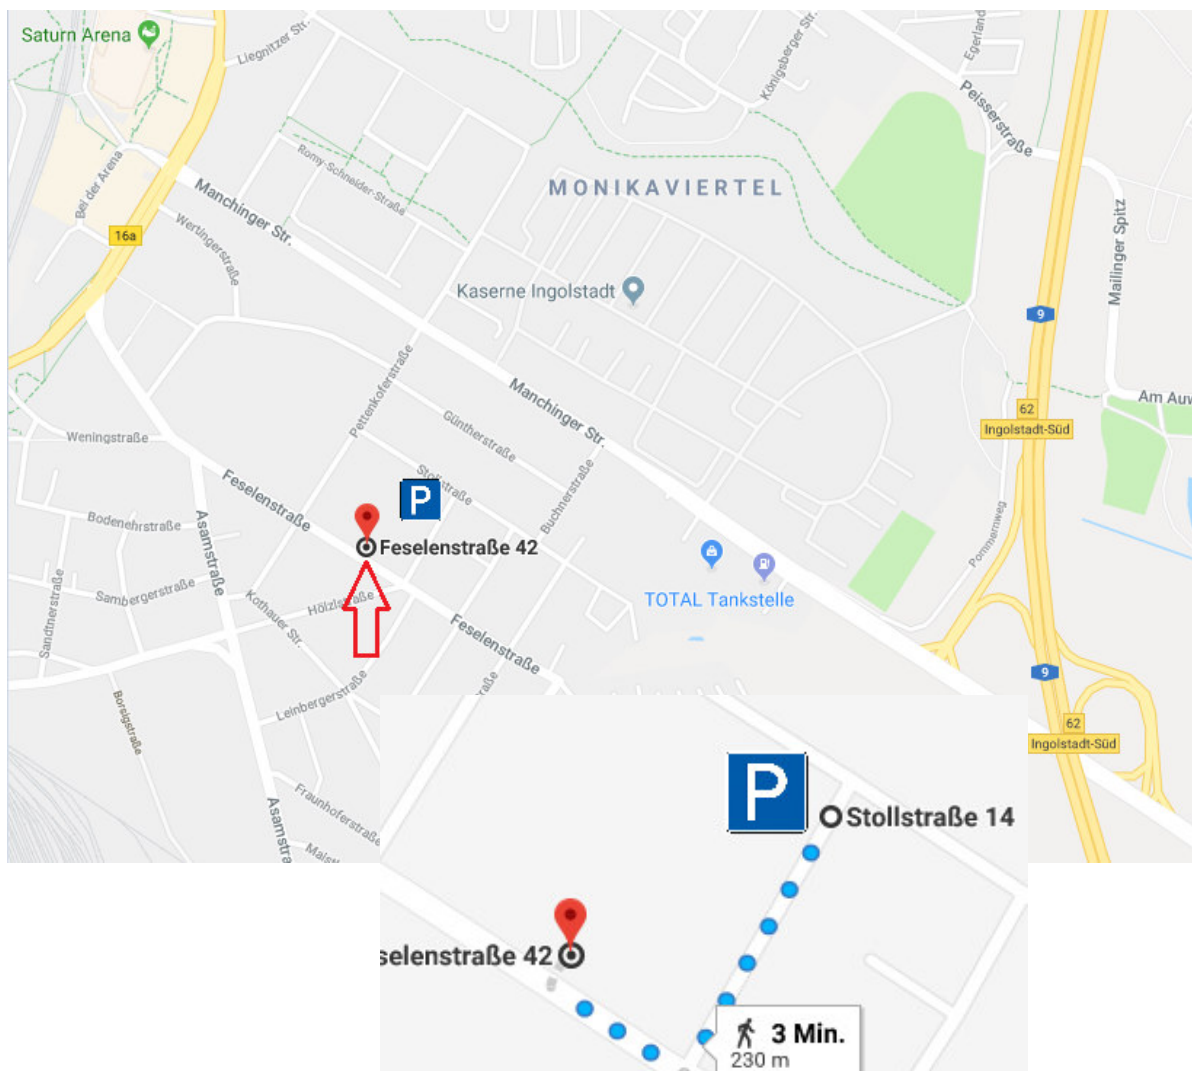

Hinweise zur Anfahrt

Der Eingang zur Halle (lila Außenfarbe) ist über die Feselenstraße zu erreichen.

Bei Anreise mit dem PKW, zum Ausladen kann an der Straße davor geparkt werden. Verwendet aber bitte den Lehrerparkplatz der Schule zum Parken während des Seminars.

Die Zufahrt dessen befindet sich ungefähr auf Höhe der Stollstraße 14. Danke!

Für alle mutigen Bahnreisenden, der Hauptbahnhof ist ca. 1,7 km von der Halle entfernt.

Wir wünschen allen eine gute Anreise und freuen uns auf Euer Kommen!