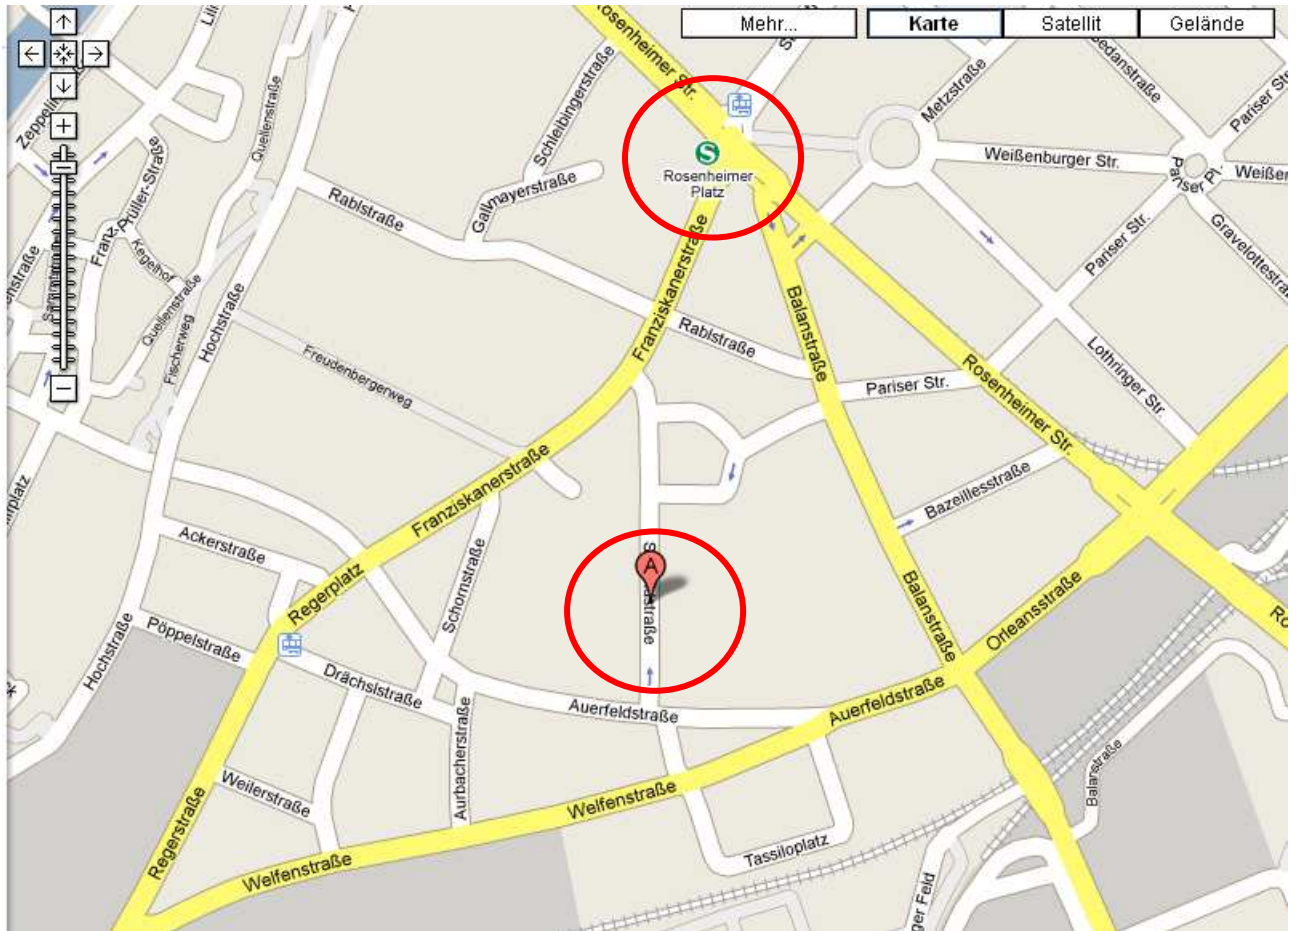

Wir wünschen Euch eine gute Anreise und freuen uns auf Euer Kommen.

Sporthalle des TSV München-Ost e.V., Sieboldstraße 4

Anreise mit der Bahn:

Vom Hauptbahnhof mit **jeder** S-Bahn Richtung Ostbahnhof. Bis Haltestelle **Rosenheimer Platz**.

Von dort ca. 200m entlang der **Franziskanerstraße** und dann links in die **Sieboldstraße** einbiegen.

Der Verein befindet sich nach ca. 200m auf der rechten Seite.

Anreise mit dem Auto:

Auf dem Innsbrucker Ring Richtung Autobahn Salzburg.

Bei der Auffahrt zur Salzburger Autobahn **nicht auf die Autobahn**, sondern in die **Rosenheimer Straße** einbiegen.

Auf der Rosenheimer Straße bis zur Ampel Anzinger Straße / St. Martin Straße.

Dort links in die **St. Martin Straße** einbiegen und bis zur Balanstraße fahren.

Bei der 2. Ampel rechts in die **Balanstraße** einbiegen.

Nach der Unterführung an der Ampel Orleansstraße / Auerfeldstraße links in die **Auerfeldstraße** einbiegen und rechtshalten.

Nach ca. 300m kommt auf der rechten Seite die **Sieboldstraße** und der TSV München-Ost.