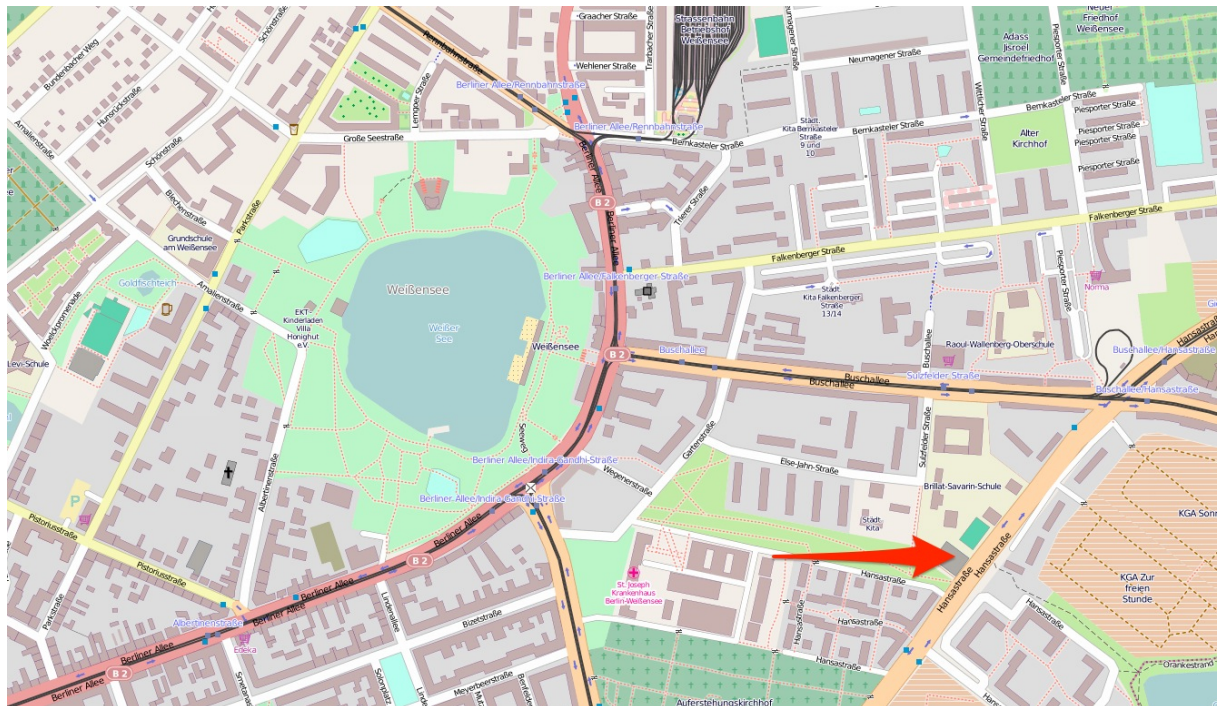

## Sporthallenstandort, Anreise und Unterkünfte

### Karte im Internet:

<https://maps.google.de/maps?q=52.550993,13.475987&num=1&t=h&z=17;>  
Suchkoordinaten 52.550902,13.475718 (grüner Pfeil); **Hansastr. 153, 13088 Berlin**  
(Achtung Hausnummer wird im Internet nicht richtig gefunden/siehe Bild unten)

### Anreise mit der Bahn:

<http://fahrinfo.vbb.de/bin/query.exe/dn>

von: Ankunftsbahnhof eingeben

nach: „Sulzfelder Str. (Berlin)“ eingeben