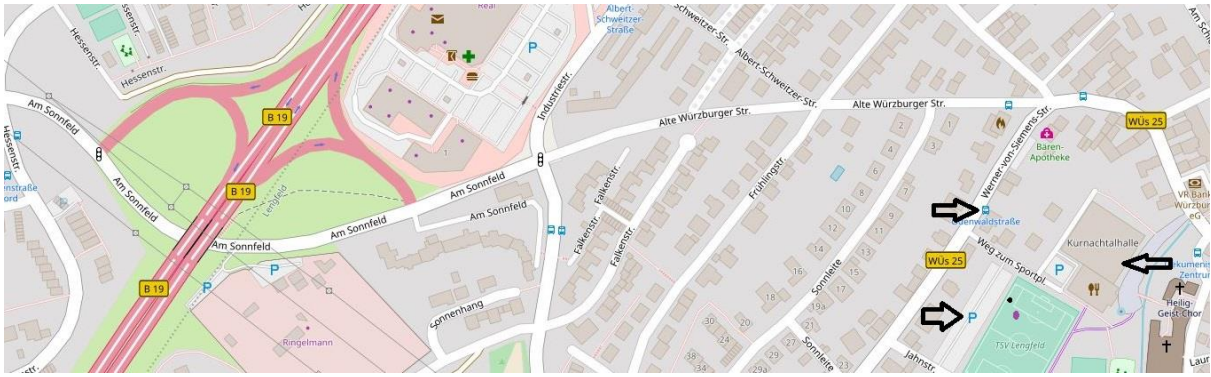

## **Bahnanreise:**

Es gibt gute ÖPNV-Anbindung. In unmittelbarer Nähe befindet sich die Bushaltestelle Odenwaldstraße mit direkter Anbindung an den Busbahnhof am Hauptbahnhof.

<https://www.wvv.de/de/privatkunden/mobilitaet/unsere-angebote/fahrplanauskunft/fahrtauskunft.jsp>

Linie 20 oder 21 Sonntags ca. alle 30 min

Anfahrt Hauptbahnhof → in Richtung Flürleinstr. Haltestelle Odenwaldstraße

Rückfahrt Flürleinstr → Richtung Busbahnhof = direkt am Hbf.

## **Autoanreise:**

A3 Abf. Biebelried → B8 → rechts B19 Richtung Schweinfurt

Abfahrt Lengfeld → links Am Sonnenfeld/Alte Würzburger Str.

Im Tal: scharf rechts Werner v. Siemens Str., Halle kurz danach links

Karten: © Openstreetmap.org

Parken siehe Pfeil oder an der Straße, Zugang zur Sporthalle über „Weg am Sportplatz“ Eingang siehe Pfeil.