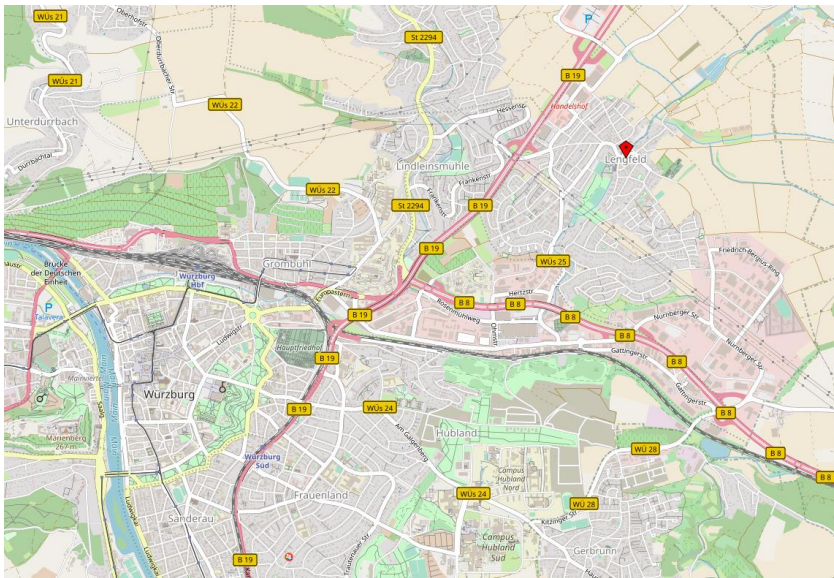

## **Bahnanreise:**

Es gibt gute ÖPNV-Anbindung. In unmittelbarer Nähe befindet sich die Bushaltestelle Odenwaldstraße mit direkter Anbindung an den Busbahnhof am Hauptbahnhof.

<https://www.wvv.de/de/privatkunden/mobilitaet/unsere-angebote/fahrplanauskunft/fahrtauskunft.jsp>

Linie 20 oder 21 Sonntags ca. alle 30 min

Anfahrt Hauptbahnhof → in Richtung Flürleinstr. Haltestelle Odenwaldstraße

Rückfahrt Flürleinstr → Richtung Busbahnhof = direkt am Hbf.

## **Autoanreise:**

A3 Abf. Biebelried → B8 → rechts B19 Richtung Schweinfurt

Abfahrt Lengfeld → links Am Sonnenfeld/Alte Würzburger Str.

Im Tal: scharf rechts Werner v. Siemens Str., Halle kurz danach links

Karten: © Openstreetmap.org

Parken siehe Pfeil oder an der Straße, Zugang zur Sporthalle über „Weg am Sportplatz“ Eingang siehe Pfeil.