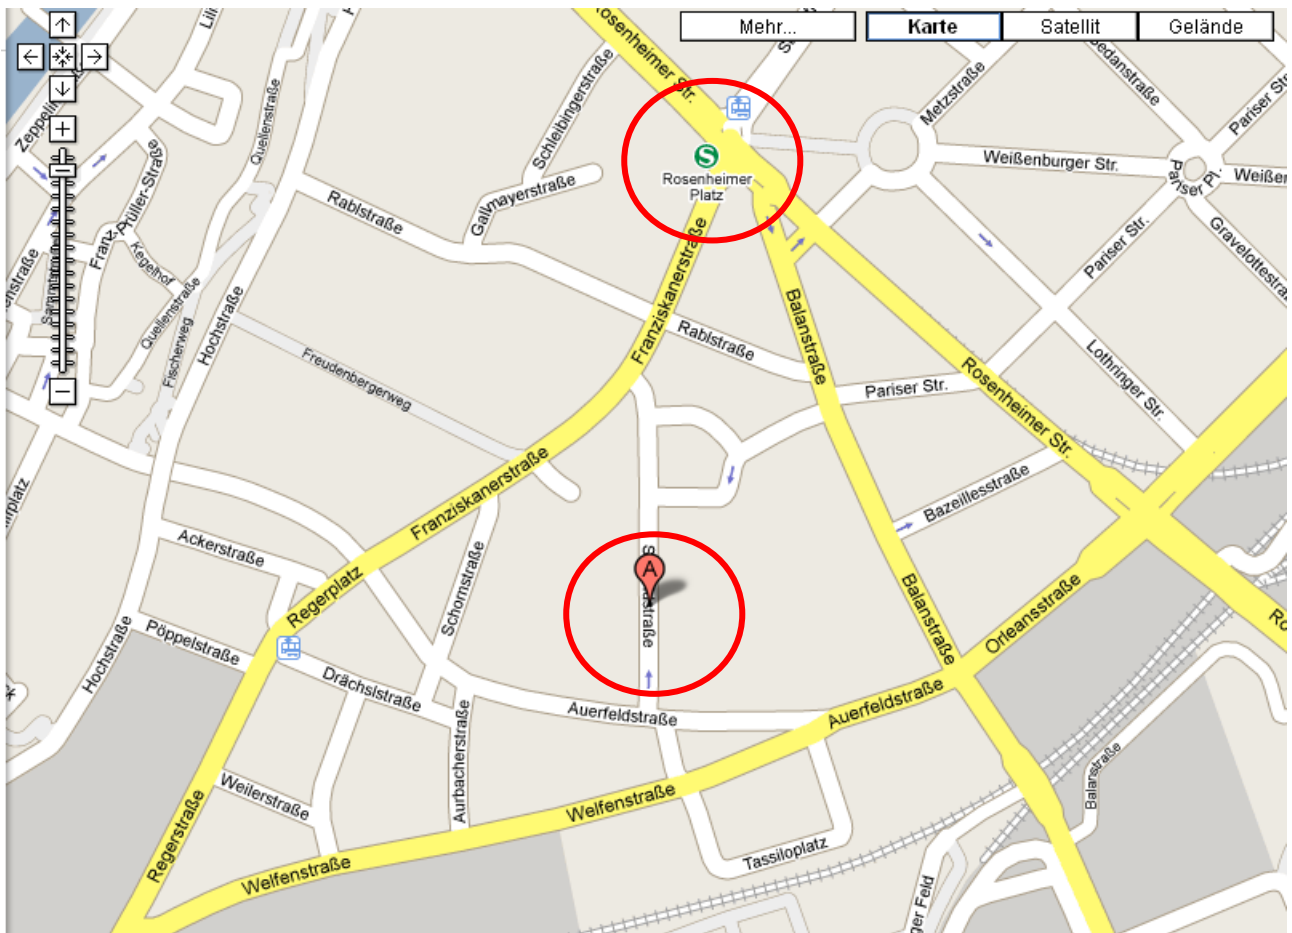

Wir wünschen eine gute Anreise und freuen uns auf euer Kommen.

Sporthalle des TSV München-Ost e.V., Sieboldstraße 4

Anreise mit der Bahn:

Vom Hauptbahnhof mit **jeder** S-Bahn Richtung Ostbahnhof. Bis Haltestelle **Rosenheimer Platz**. Von dort ca. 200m entlang der **Franziskanerstraße** und dann links in die **Sieboldstraße** einbiegen.

Der Verein befindet sich nach ca. 200m auf der rechten Seite.

Anreise mit dem Auto:

Auf dem Innsbrucker Ring Richtung Autobahn Salzburg.

Bei der Auffahrt zur Salzburger Autobahn **nicht auf die Autobahn**, sondern in die **Rosenheimer Straße** einbiegen.

Auf der Rosenheimer Straße bis zur Ampel Anzinger Straße / St. Martin Straße.

Dort links in die **St. Martin Straße** einbiegen und bis zur Balanstraße fahren.

Bei der 2. Ampel rechts in die **Balanstraße** einbiegen.

Nach der Unterführung an der Ampel Orleansstraße / Auerfeldstraße links in die **Auerfeldstraße** einbiegen und rechts halten.

Nach ca. 300m kommt auf der rechten Seite die **Sieboldstraße** und der TSV München-Ost.